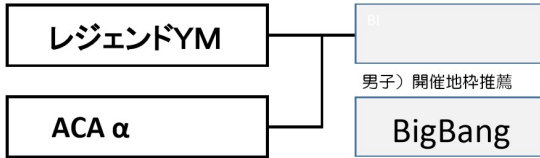

# 対戦表

3戦2勝先勝ち  
(2戦で決定しても3戦まで実施)

Iブロック (男子)

勝○ 負×

チーム名		R 1	R 2	決定戦
レジェンドYM	A			
ACA α	B			

Iブロック (女子)

チーム名		R 1	R 2	決定戦
青森明の星高等学校A	A			
青森明の星高等学校B	B			

男子