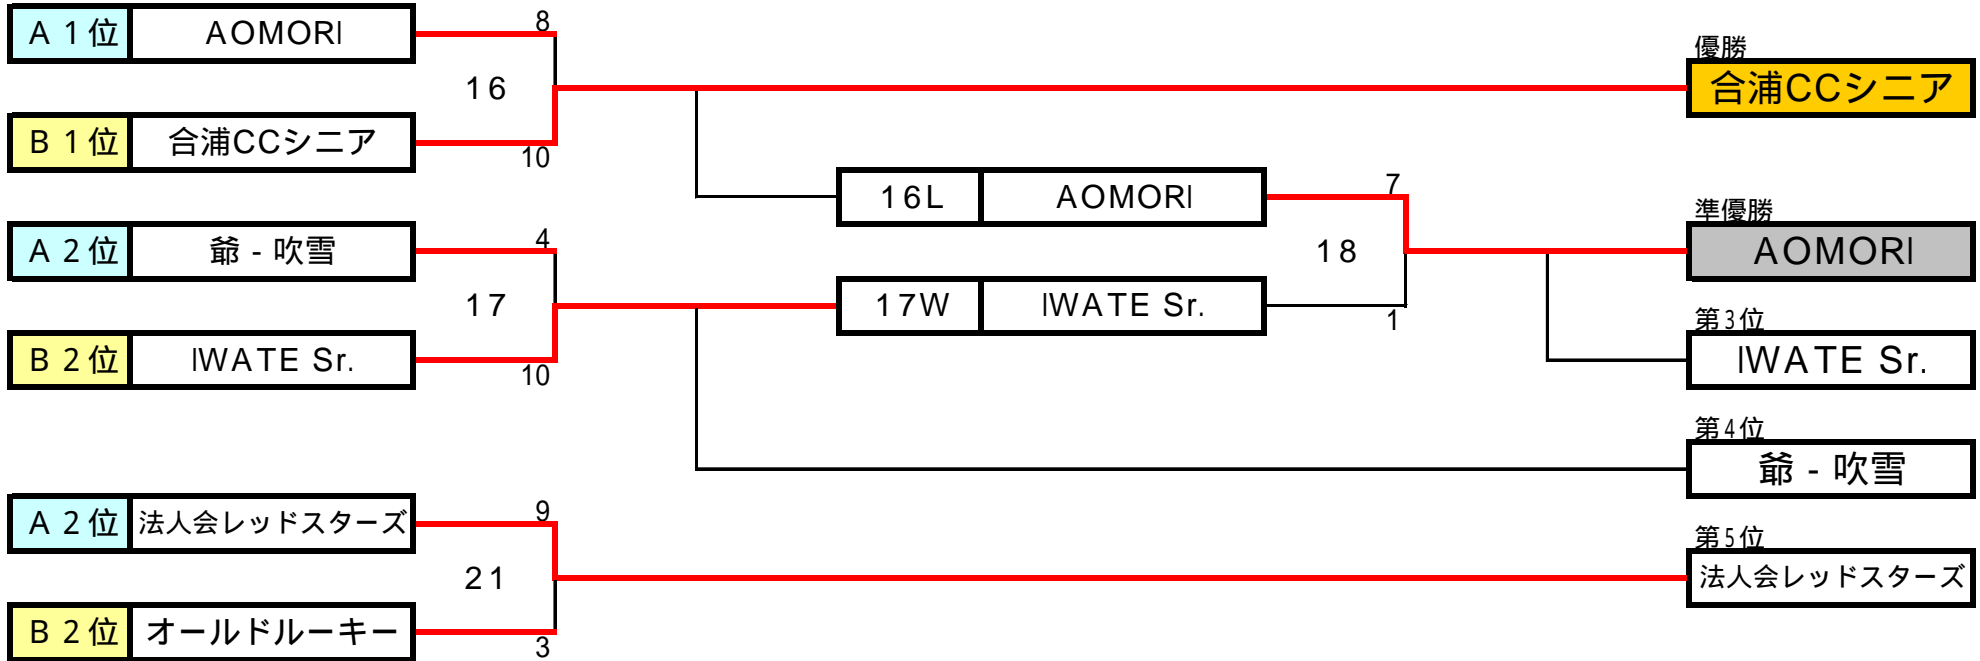

第6回 東北シニアカーリング選手権大会

決勝トーナメント 結果

男子決勝トーナメント