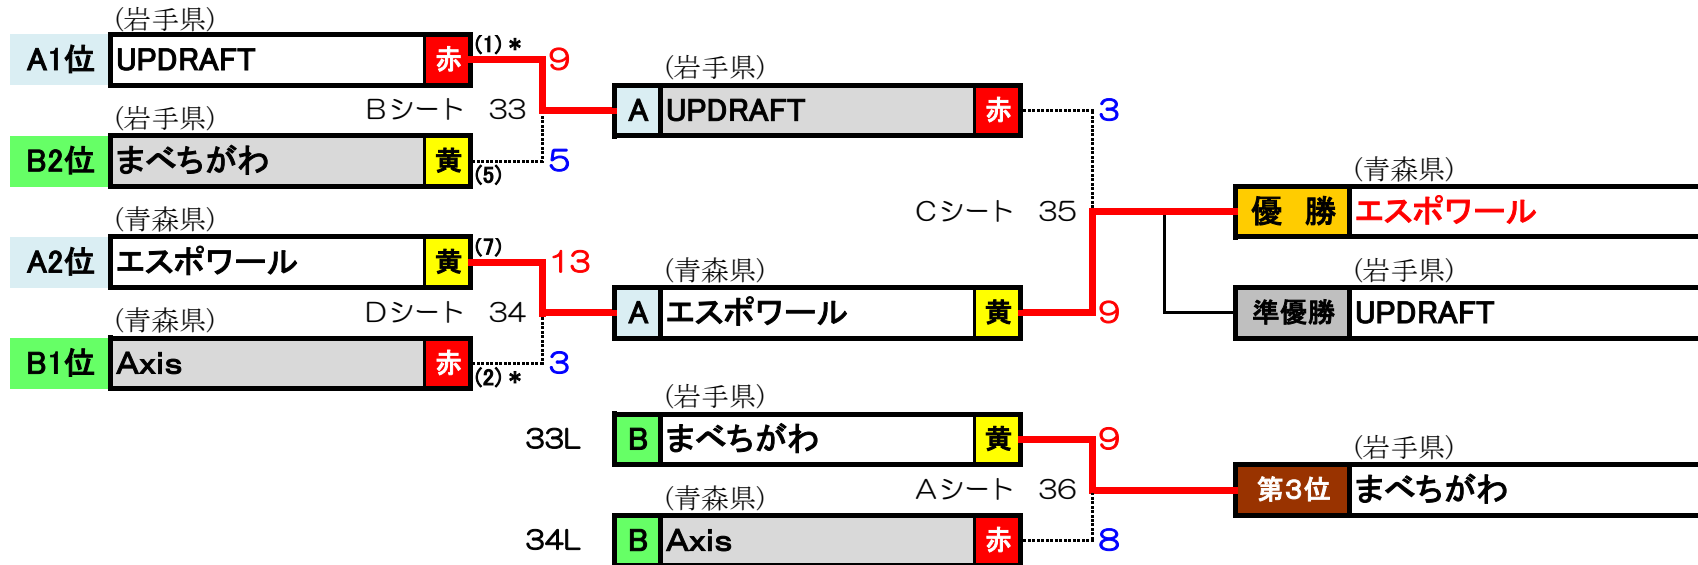

第35回東北カーリング選手権大会 決勝トーナメント

(全DSC順位) * = 上位

【男子】

【女子】