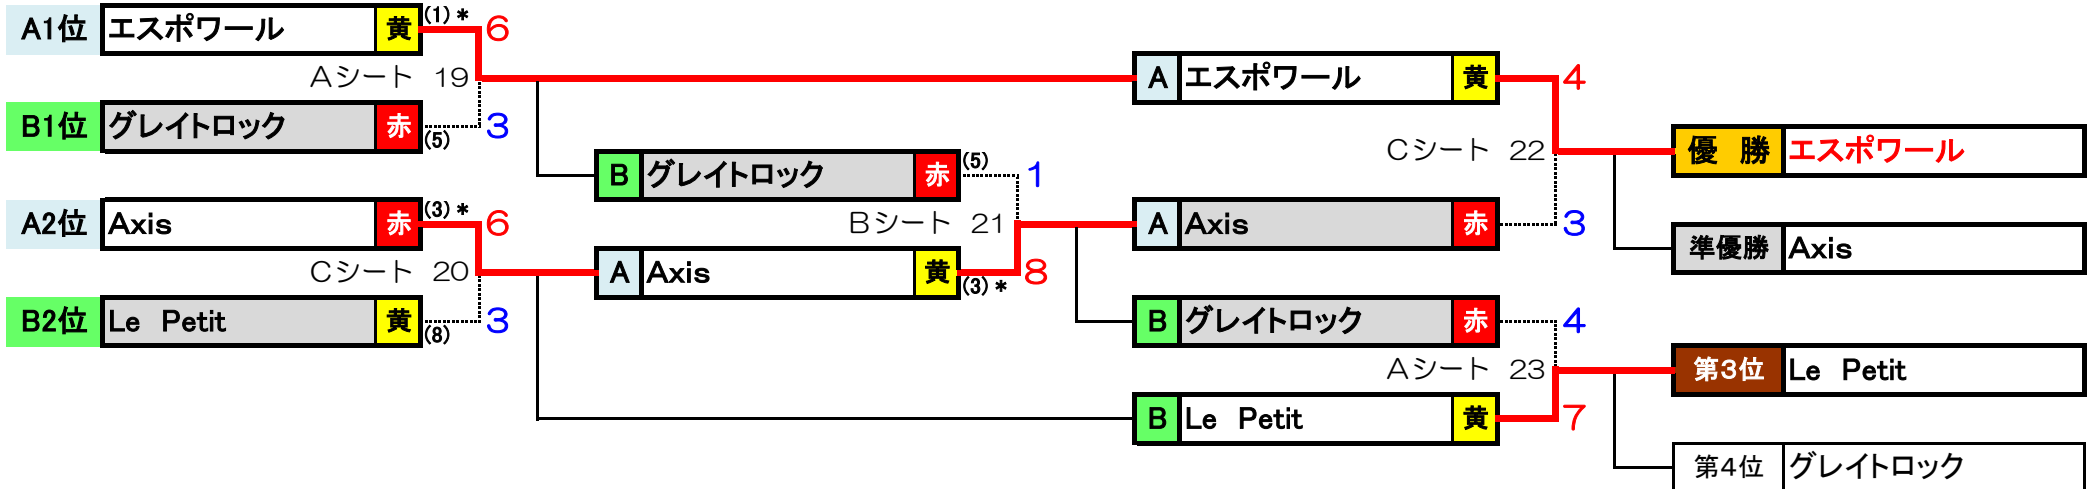

第35回青森県カーリング選手権大会 決勝トーナメント

(全DSC順位) * = 上位

【男子】

【女子】