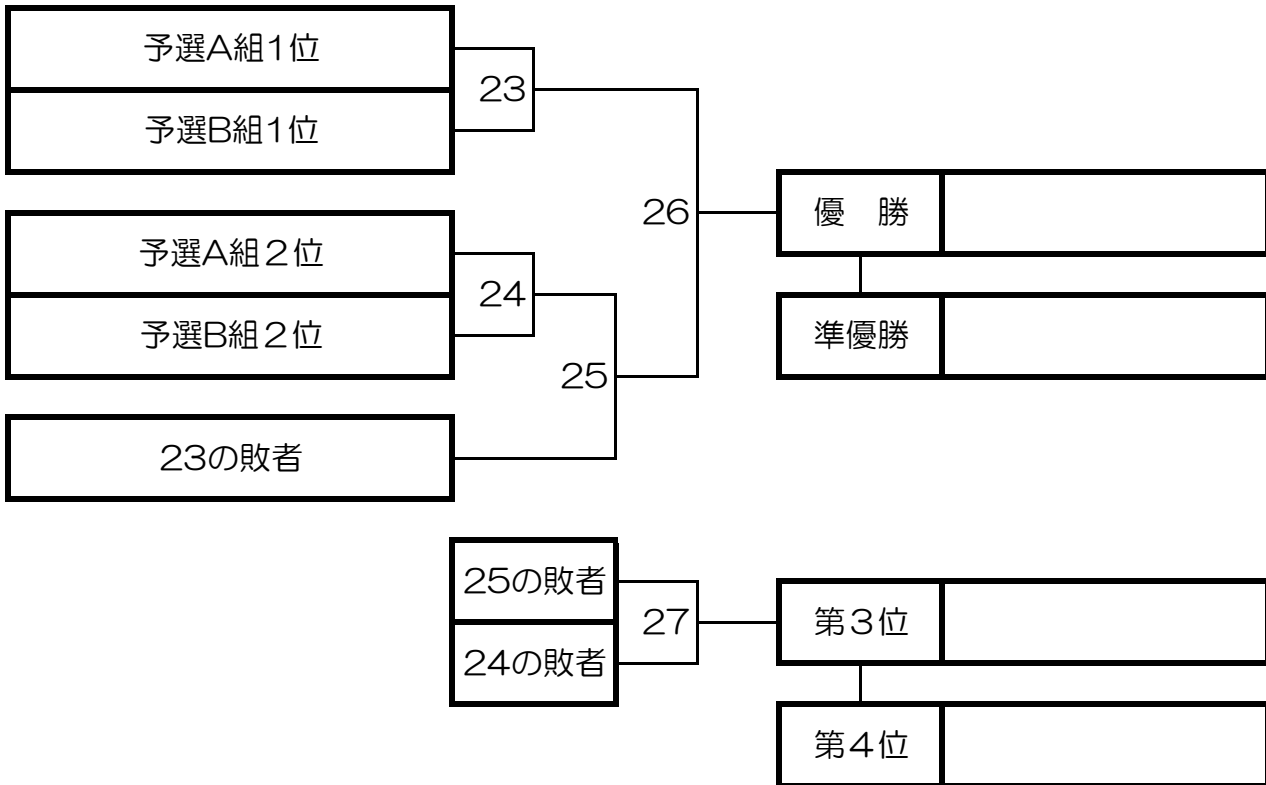

第37回青森県カーリング選手権大会  
組み合わせ・試合番号

【予選リーグ】

男子A	①	②	③	④
① ビクトリーズ		1	2	4
② チーム石村			3	5
③ ARCADIA				6
④ Le Petit				

男子B	①	②	③	④
① くるりん☆くるりん		7	8	10
② 青森県庁KIMETE			9	11
③ 弘前大学				12
④ アザ〜ス別班				

女子	①	②	③	④	⑤
① ありえね〜ず		13	14	16	19
② 青森県庁HAYATE			15	17	20
③ フィロシーク青森				18	21
④ Infinity					22
⑤ Jupiter					

【プレーオフ】

男子

女子