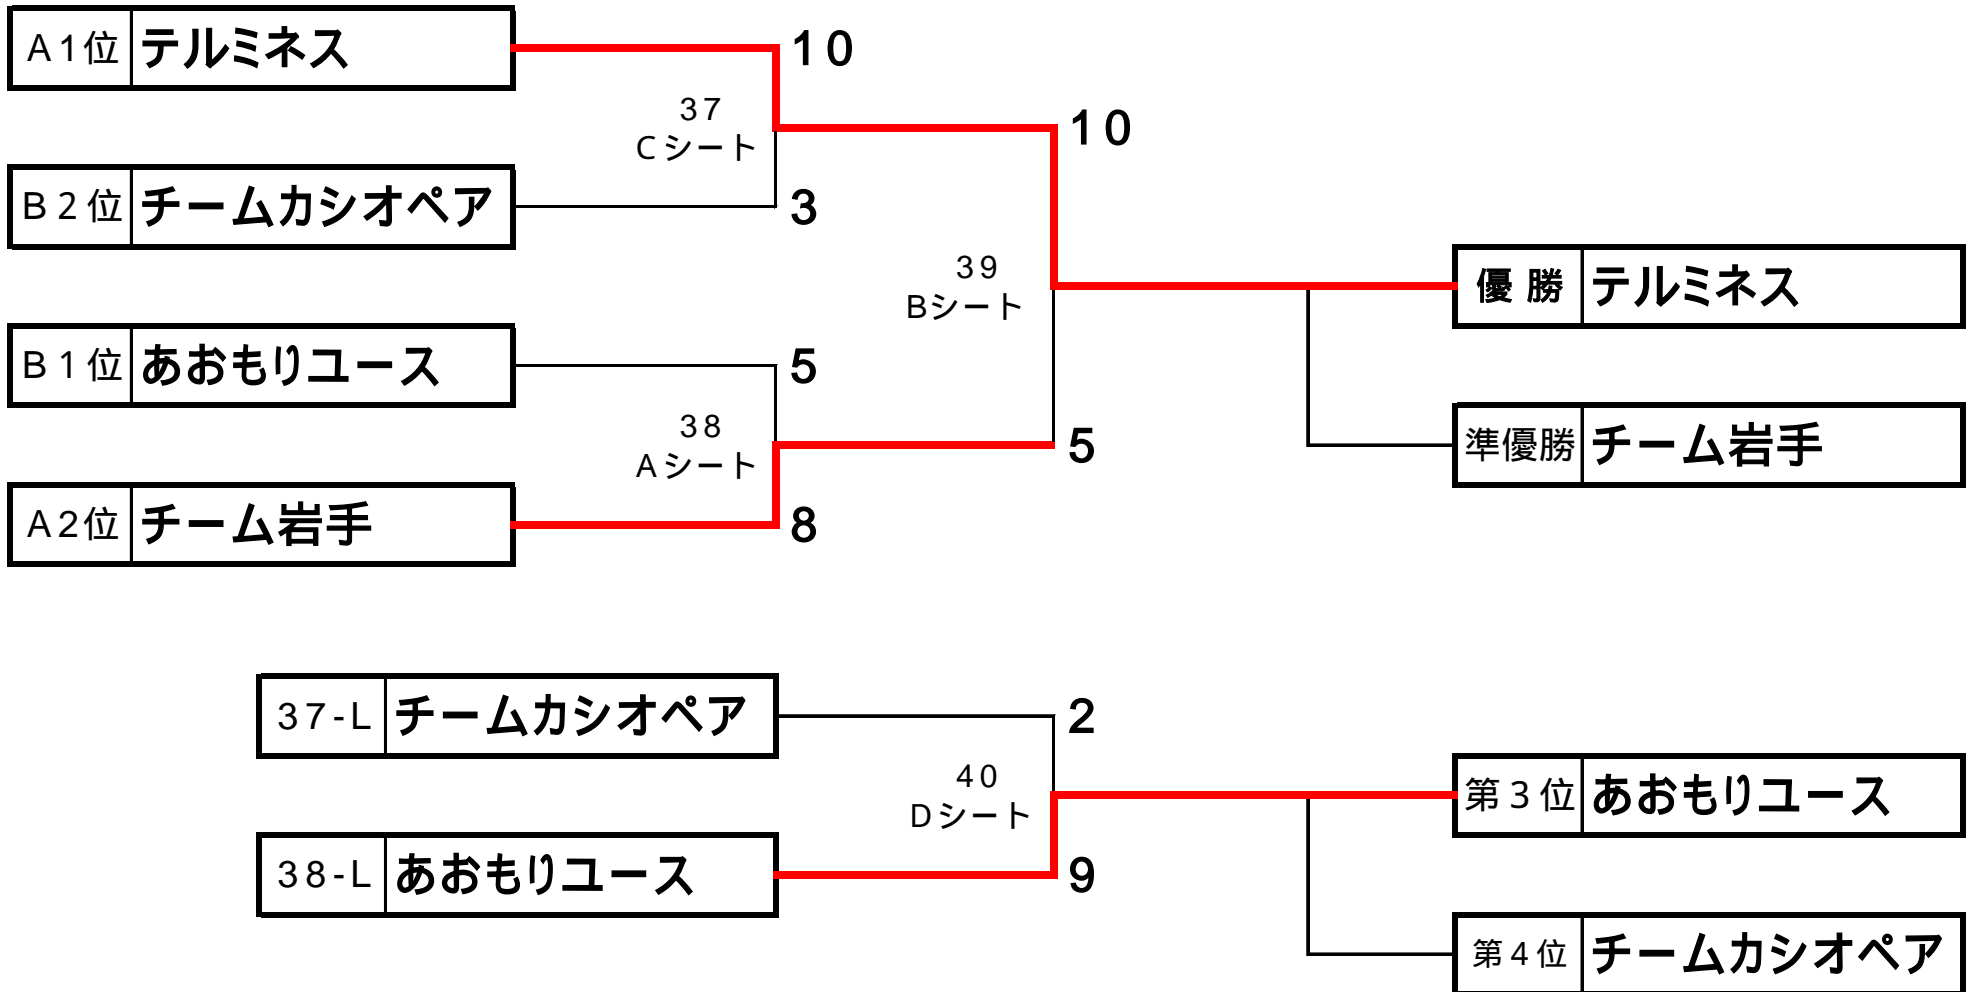

第30回東北カーリング選手権大会

【決勝トーナメント】

男子

第30回東北カーリング選手権大会 【決勝トーナメント】

女子

+

+