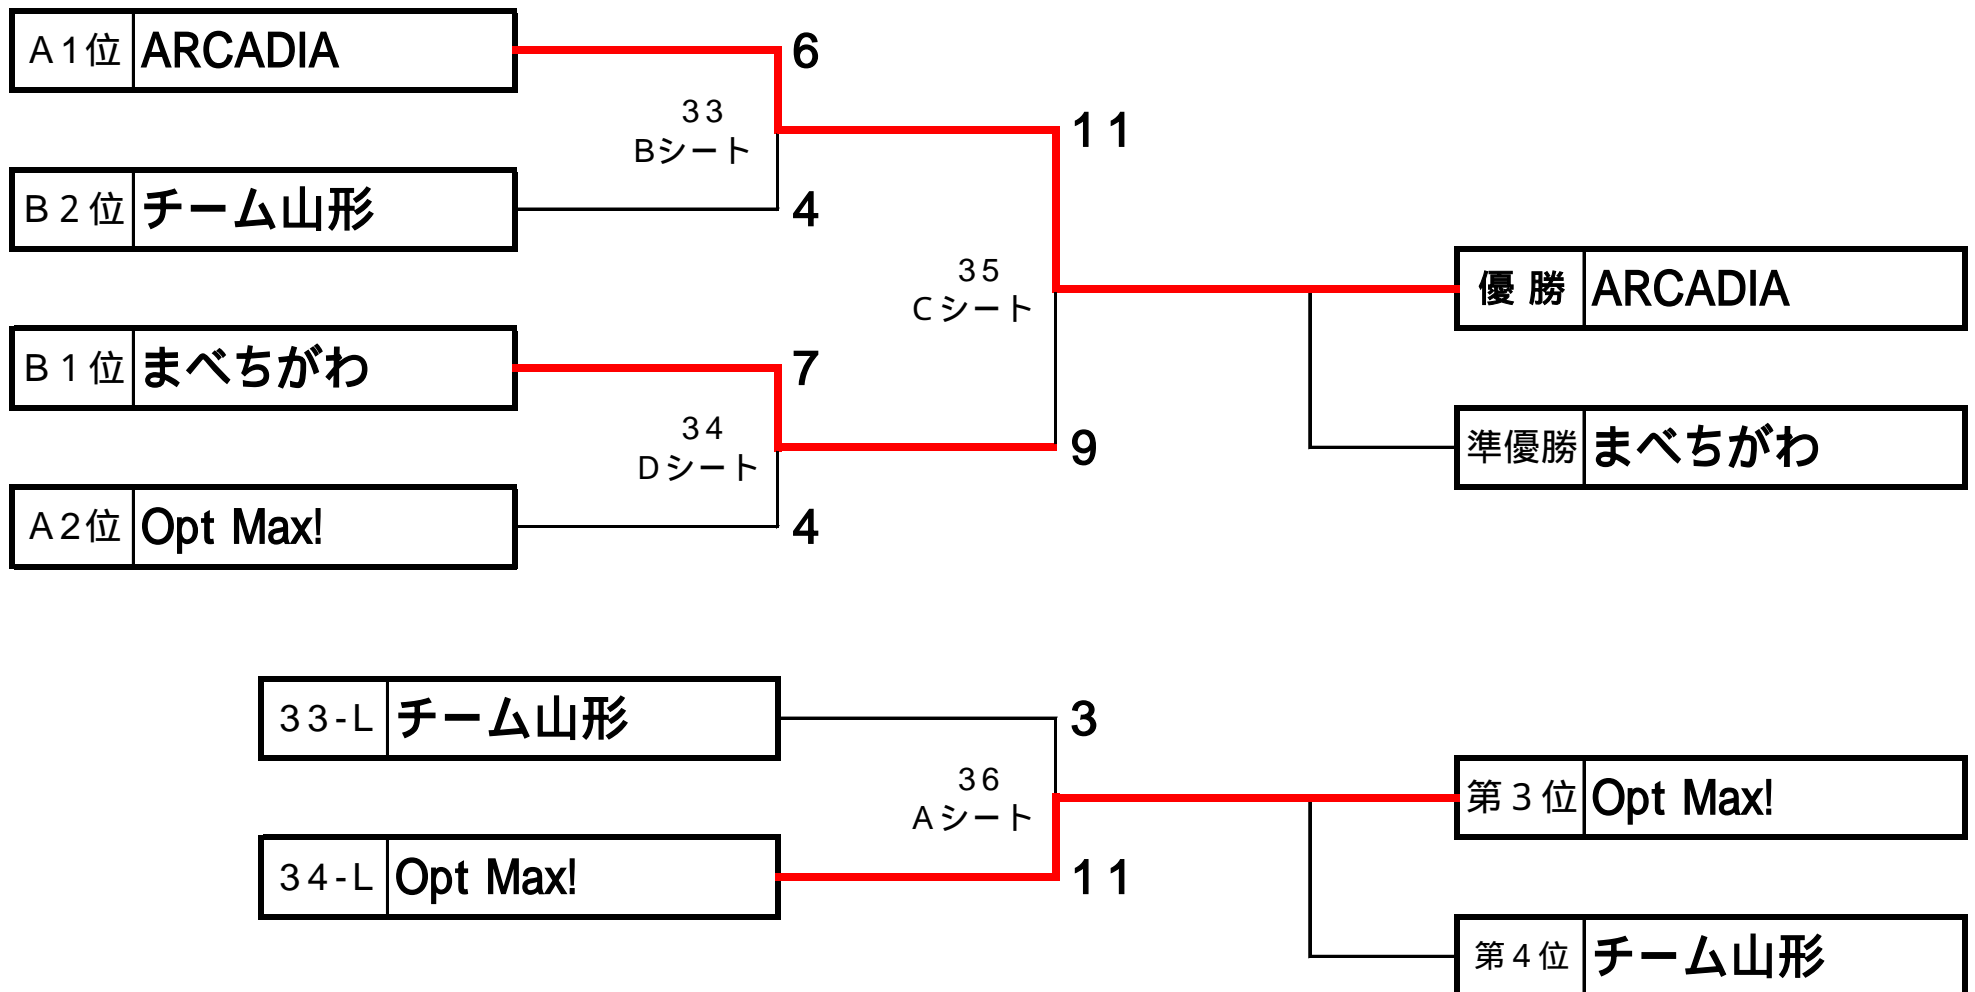

第30回東北カーリング選手権大会

【決勝トーナメント】

男子