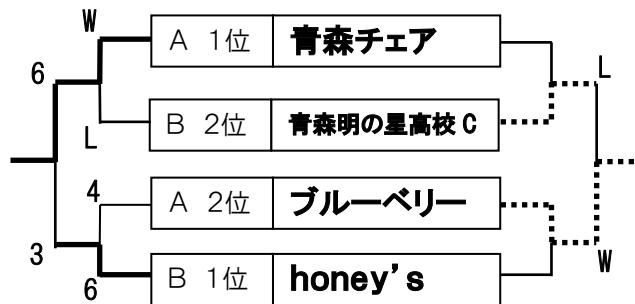

4部B		①	②	③	④	⑤	⑥	P	暫定	最終	3節
①	チャチャチャA		○ 4-3	× 4-5	○ 8-2	× 3-5	○ W-L	9	3	8	4部 B④
②	honey's	× 3-4		○ 8-1	○ 5-3	○ 4-2	○ W-L	12	1	2	3部 ②
③	法人会ブルーマリン	○ 5-4	× 1-8		○ 4-3	○ W-L	× L-W	8	4	7	4部 A④
④	Jupiter	× 2-8	× 3-5	× 3-4		× 3-7	○ W-L	2	6	9	4部 A⑤
⑤	青森明の星高校 C	○ 5-3	× 2-4	× L-W	○ 7-3		○ W-L	9	2	4	4部 B②
⑥	青森明の星高校 B	× L-W	× L-W	○ W-L	× L-W	× L-W		3	5	12	—

青森明の星高校 B は3節休み

4部順位決定戦(最終順位決定)

<1位決定戦>