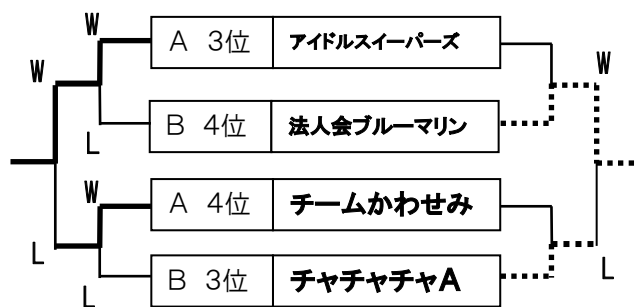

4部A		①	②	③	④	⑤	⑥	⑦	P	暫定	最終	3節
①	チームかわせみ		○ 6-1	○ W-L	× 2-8	× 4-7	× 2-5	○ 8-2	9	4	6	4部 B③
②	へいじつ8時	× 1-6		× 3-5	× 1-4	○ 6-3	× 1-5	○ 10-0	6	6	10	4部 B⑤
③	青森明の星高校 A	× L-W	○ 5-3		× 3-5	× 3-6	○ 4-3	○ W-L	9	5	11	4部 A⑥
④	アイドルスイーパーズ	○ 8-2	○ 4-1	○ 5-3		× 3-5	× 3-6	○ 10-1	12	3	5	4部 A③
⑤	ブルーベリー	○ 7-4	× 3-6	○ 6-3	○ 5-3		× 4-6	○ 6-2	12	2	3	3部 ⑧
⑥	青森チェア	○ 5-2	○ 5-1	× 3-4	○ 6-3	○ 6-4		○ W-L	15	1	1	3部 ⑥
⑦	JNFLOCEANS	× 2-8	× 0-10	× L-W	× 1-10	× 2-6	× L-W		0	7	13	4部 B⑥

4部B		①	②	③	④	⑤	⑥	P	暫定	最終	3節
①	チャチャチャA		○ 4-3	× 4-5	○ 8-2	× 3-5	○ W-L	9	3	8	4部 B④
②	honey's	× 3-4		○ 8-1	○ 5-3	○ 4-2	○ W-L	12	1	2	3部 ②
③	法人会ブルーマリン	○ 5-4	× 1-8		○ 4-3	○ W-L	× L-W	8	4	7	4部 A④
④	Jupiter	× 2-8	× 3-5	× 3-4		× 3-7	○ W-L	2	6	9	4部 A⑤
⑤	青森明の星高校 C	○ 5-3	× 2-4	× L-W	○ 7-3		○ W-L	9	2	4	4部 B②
⑥	青森明の星高校 B	× L-W	× L-W	○ W-L	× L-W	× L-W		3	5	12	—

青森明の星高校 B は3節休み

#### 4部順位決定戦(最終順位決定)

<1位決定戦>

<3位決定戦>

<5位決定戦>

<7位決定戦>

<9位決定戦>

<11位決定戦>